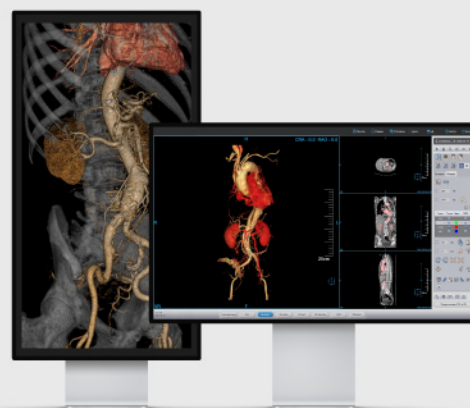

VENTUM PRO 128 И PRO 128S

РЗН 2022/17887 от 22.05.2025

ООО «АДАНИ РУС»

Набережная Обводного канала, 118А
литер X, помещение 7-Н, офис 7
190005, г. Санкт-Петербург
Российская Федерация

+7 (812) 389-23-88
rus-info@advin.ru
adanirus.ru

0875-MA25112025