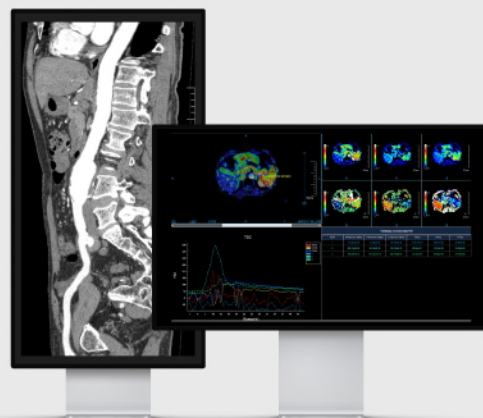

VENTUM PRO 128 И PRO 128S

РЗН 2022/17887 от 22.05.2025

ООО «АДАНИ РУС»

Набережная Обводного канала, 118А
литер X, помещение 7-Н, офис 7
190005, г. Санкт-Петербург
Российская Федерация

+7 (812) 389-23-88
rus-info@advin.ru
adanirus.ru

0875-MA25112025