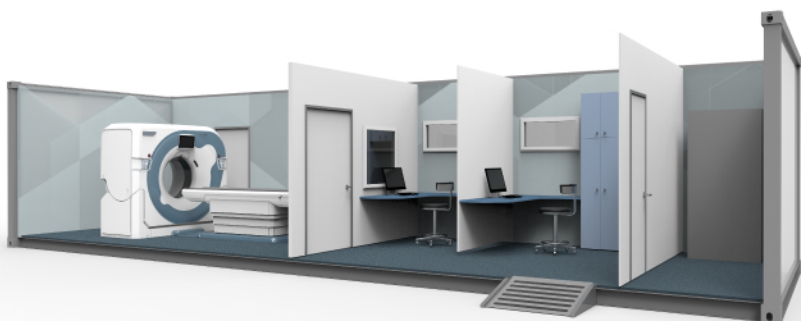

VENTUM 32S

КОМПЬЮТЕРНЫЙ ТОМОГРАФ

VENTUM 32S – экономичное решение, цель которого обеспечить пациентов необходимым уровнем диагностических мероприятий и снизить операционные расходы пользователей при подготовке помещений к монтажу оборудования и расходы на обслуживание и электрообеспечение на протяжении всего срока эксплуатации.

Возможна установка в модуль
(стационарный и передвижной)

АДАНИ

Рус

*цифровой наклон

Все модели имеют реестровые записи в Евразийском реестре промышленных товаров государств-членов Евразийского экономического союза